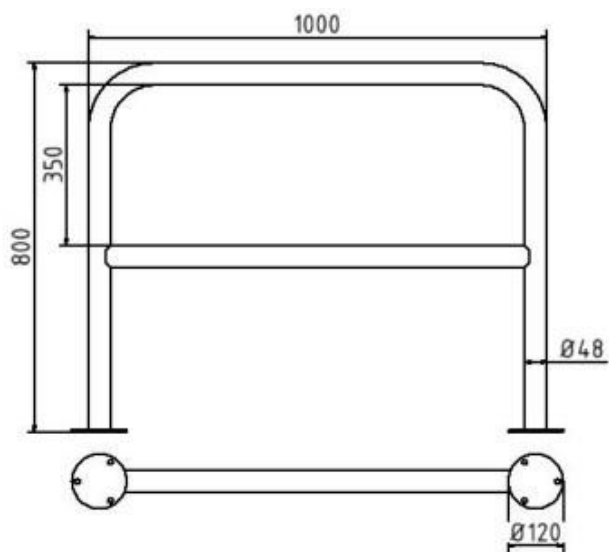

Artikelnummer: 449_22P

Artikel: Edelstahlbügel Ø 48 mm für Dübelbefestigung, mit Querholm, Gesamtbreite 1000 mm

Technische Daten:

Gewicht: 11,00 kg/St

Material: Edelstahl

Beschreibung:

Edelstahlbügel Ø 48 mm Oberfläche geschliffen, zum Aufdübeln, mit Bodenplatte Ø 120 mm, Lochkreis Ø 94 mm, 3 Bohrungen Ø 14 mm, mit Querholm, Gesamtbreite 1000 mm